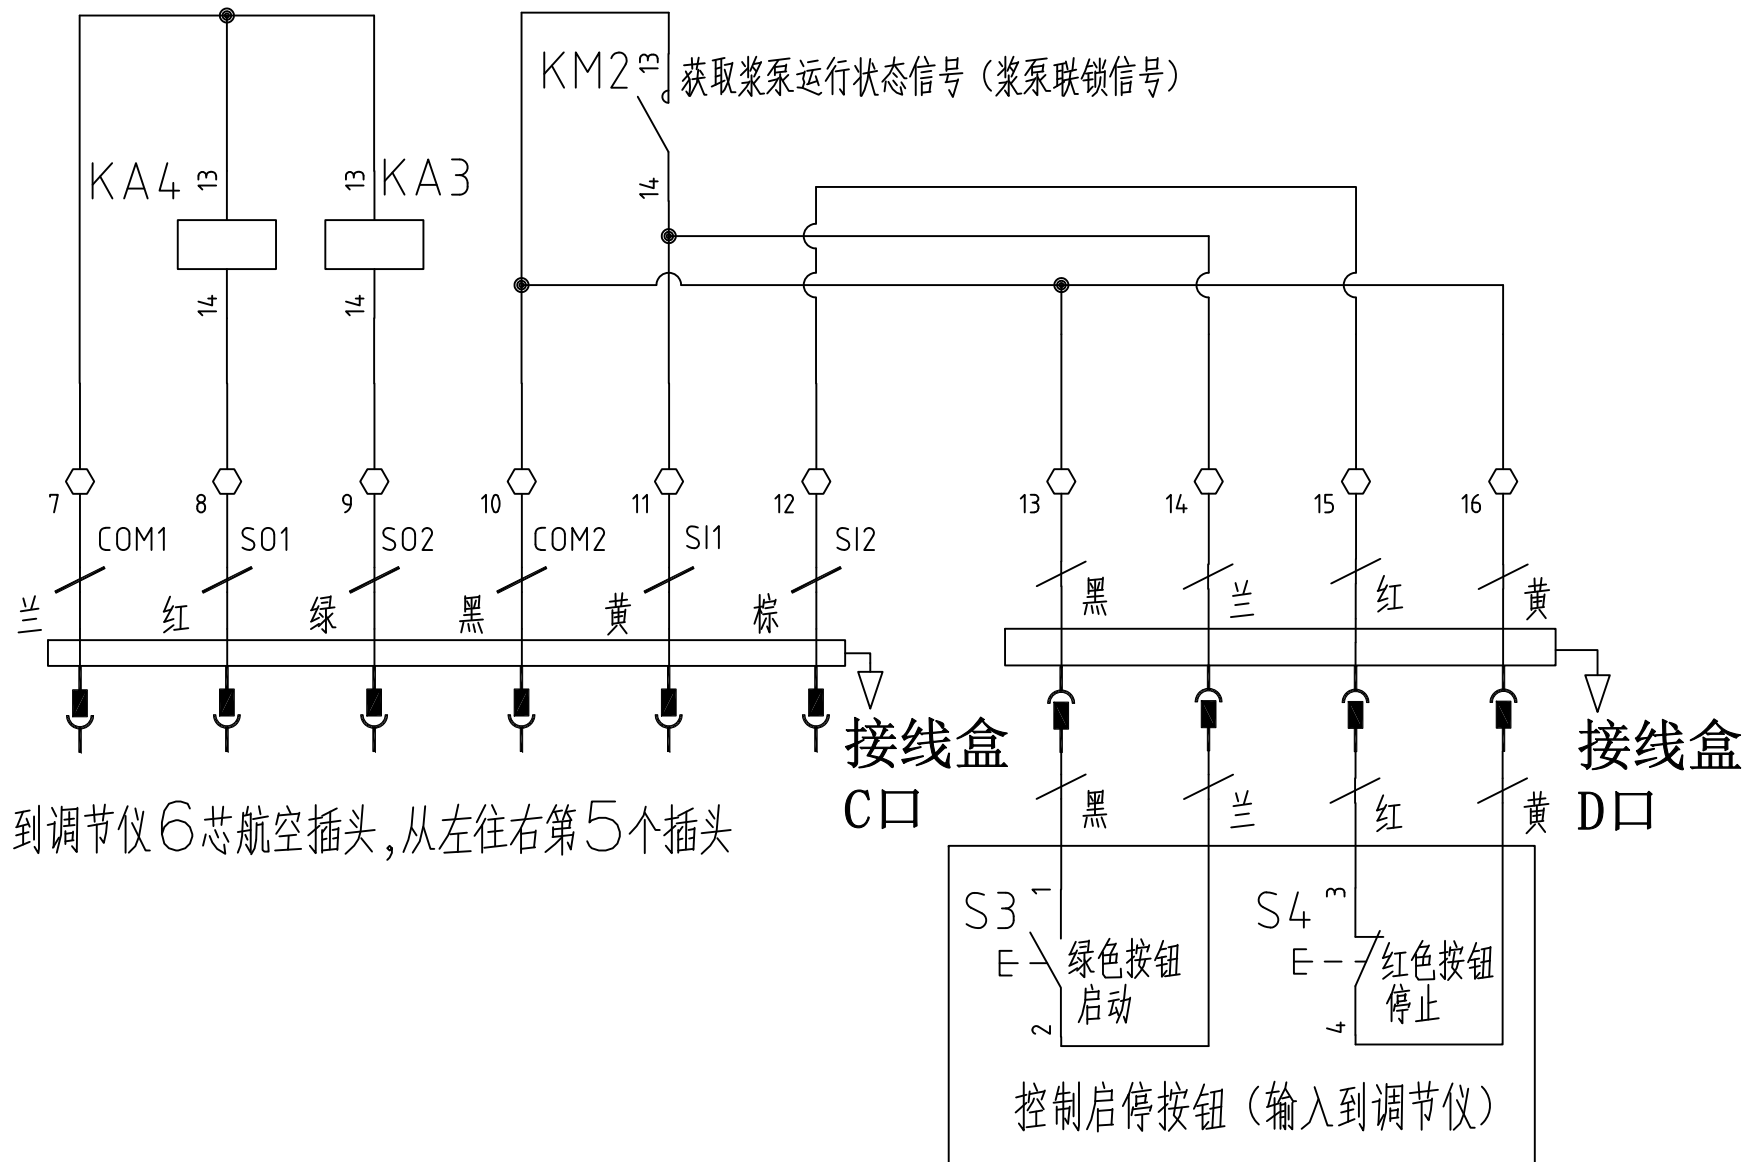

BRA_V28P接线原理图

BRA_V28P接线原理图

BRA_V28P接线原理图

BRA_V28P接线原理图

调节仪内部增加器件接线图