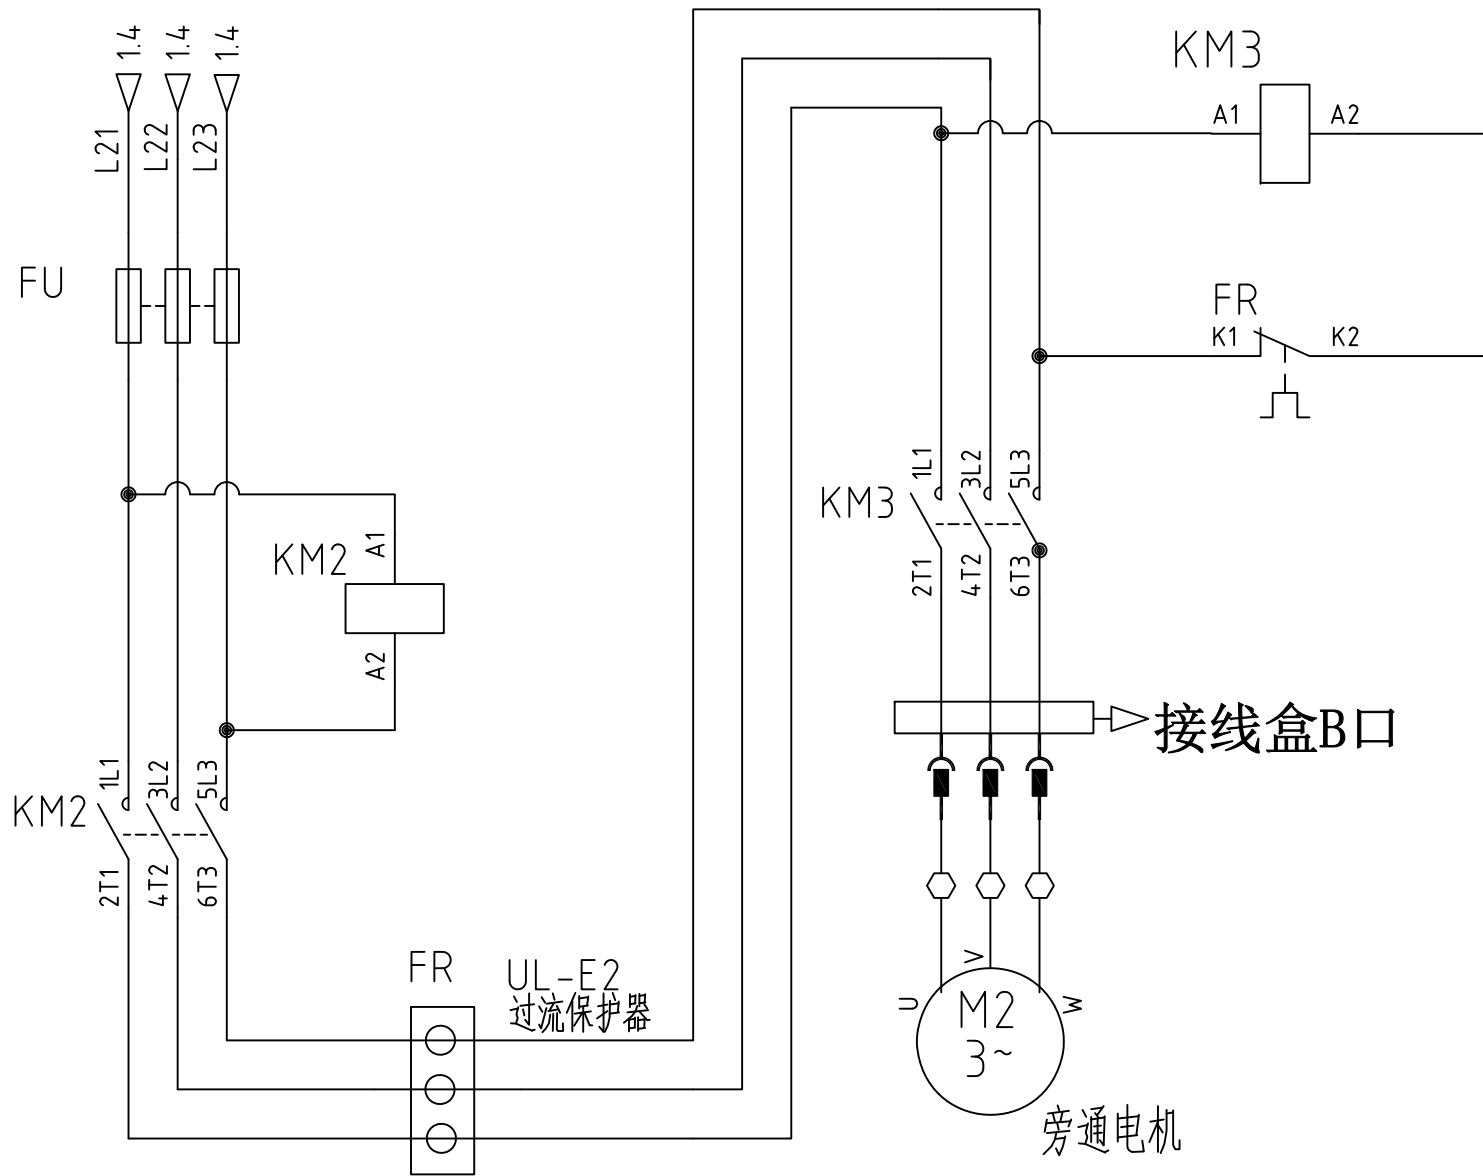

BRA_V28P接线原理图

BRA_V28P接线原理图

BRA_V28P接线原理图

BRA_V28P接线原理图

调节仪内部增加器件接线图