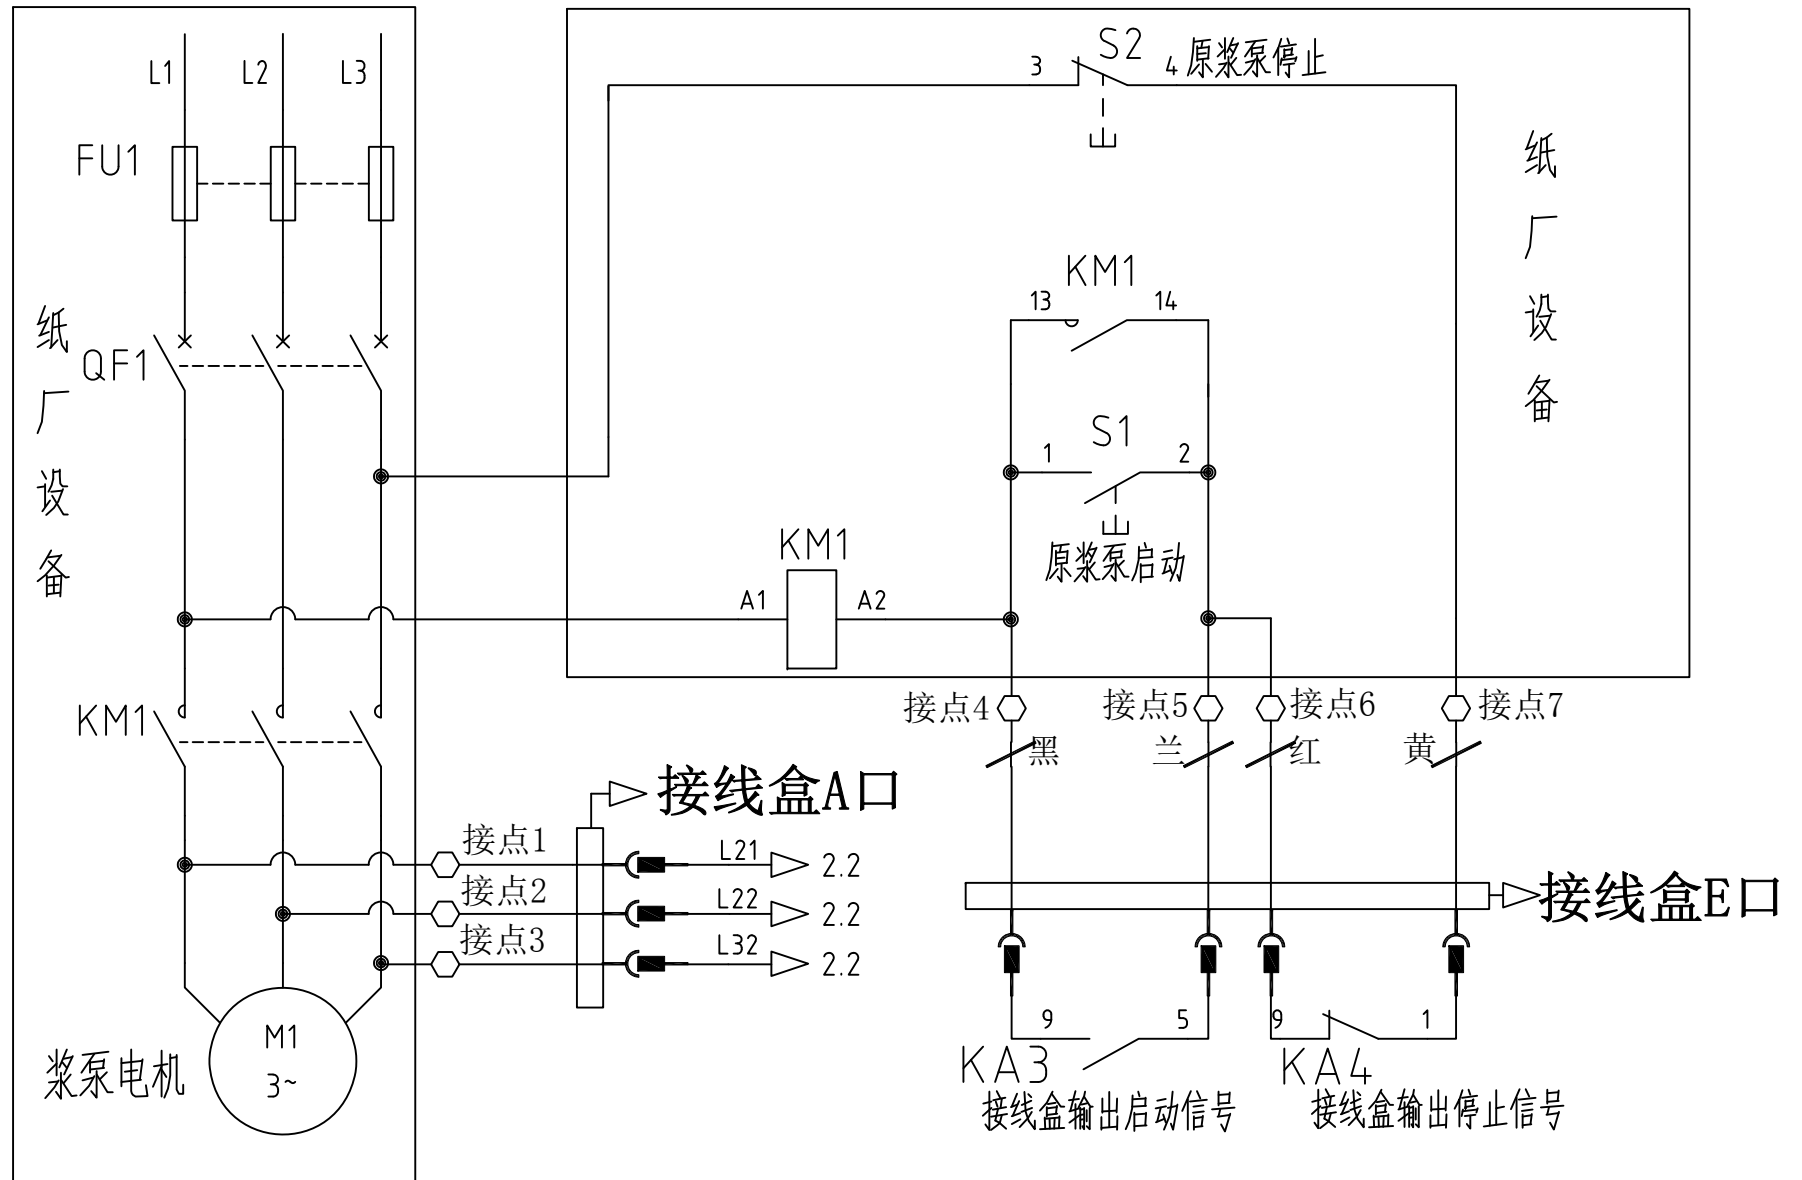

BRA_V28P接线原理图

BRA_V28P接线原理图

BRA_V28P接线原理图

BRA_V28P接线原理图

调节仪内部增加器件接线图